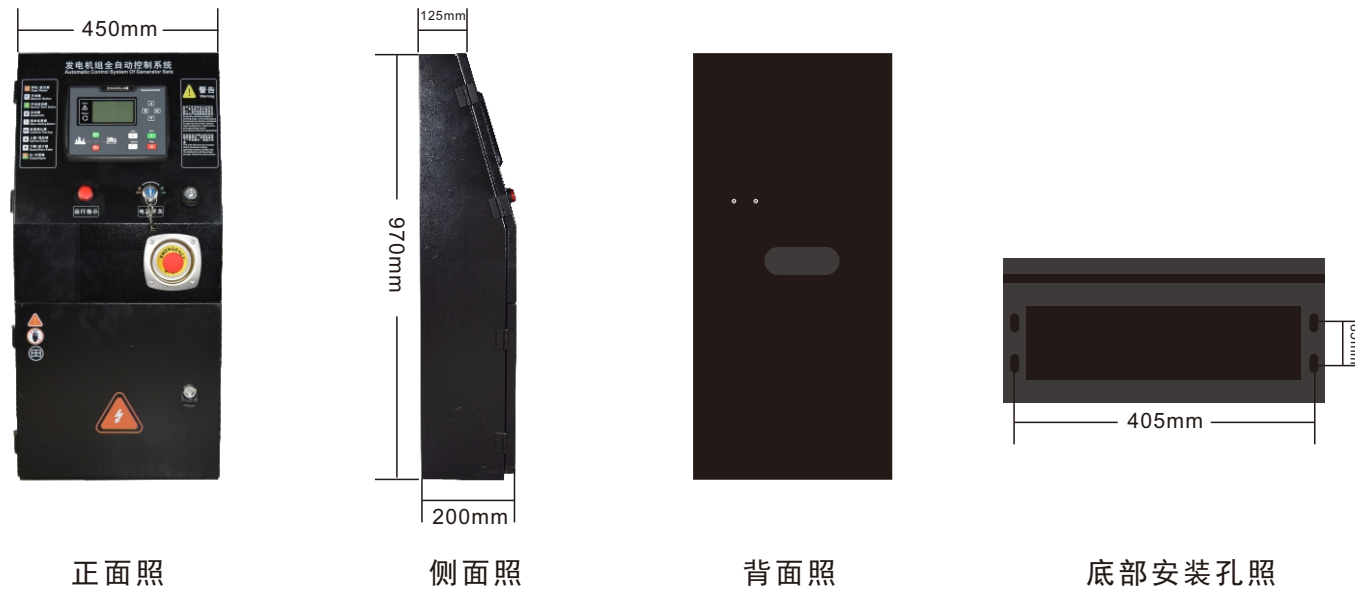

### 尺寸图

产品名称	本体尺寸(mm)	安装尺寸(mm)
0.8M侧边柜	400*190*850	355*80
1.0M侧边柜	450*200*970	405*85
1.2M侧边柜	500*200*1155	455*85

### 内部图

### 细节图

**纯铜多股线**

强韧性 耐弯折    PVC环保新材 安全阻燃性高

**塑料波纹管**

用料十足 防水防油 防火阻燃 防腐耐热

**线标**

耐高低温 字迹清晰 不易褪色

**VDO传感器**