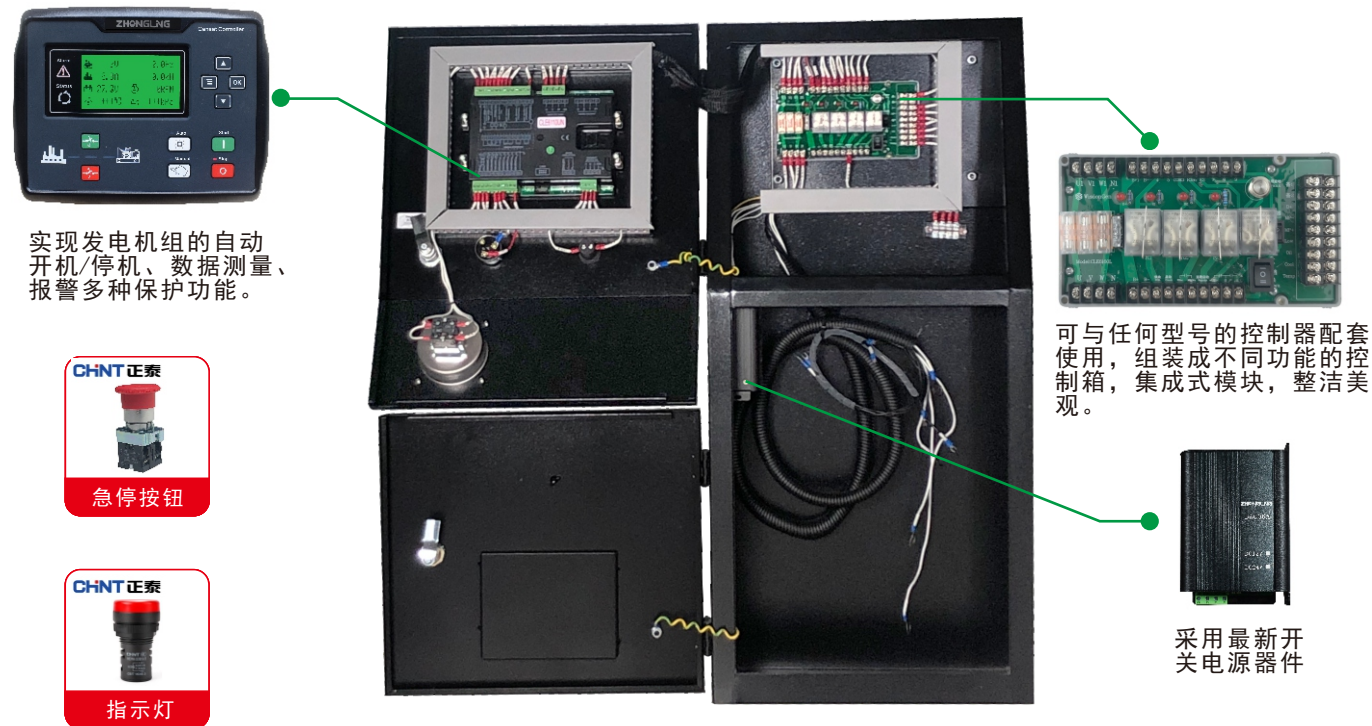

### 细节图

**纯铜多股线**

强韧性 耐弯折    PVC环保新材 安全阻燃性高

**塑料波纹管**

用料十足 防水防油 防火阻燃 防腐耐热

**线标**

耐高低温 字迹清晰 不易褪色

**VDO传感器**